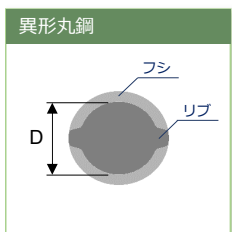

■ 異形丸鋼

呼称	公称直径 D	長さ								
		4.0m	4.5m	5.0m	5.5m	6.0m	6.5m	7.0m	7.5m	8.0m
D10	9.53			●	●■	●				
D13	12.7			●	●■	●				
D16	15.9				●■	●				
D19	19.1				■					
D22	22.2									
D25	25.4									
D29	28.6									
D32	31.8									
D35	34.9									
D38	38.1									
D41	41.3									
D51	50.8									

● : SD295 ■ : SD345